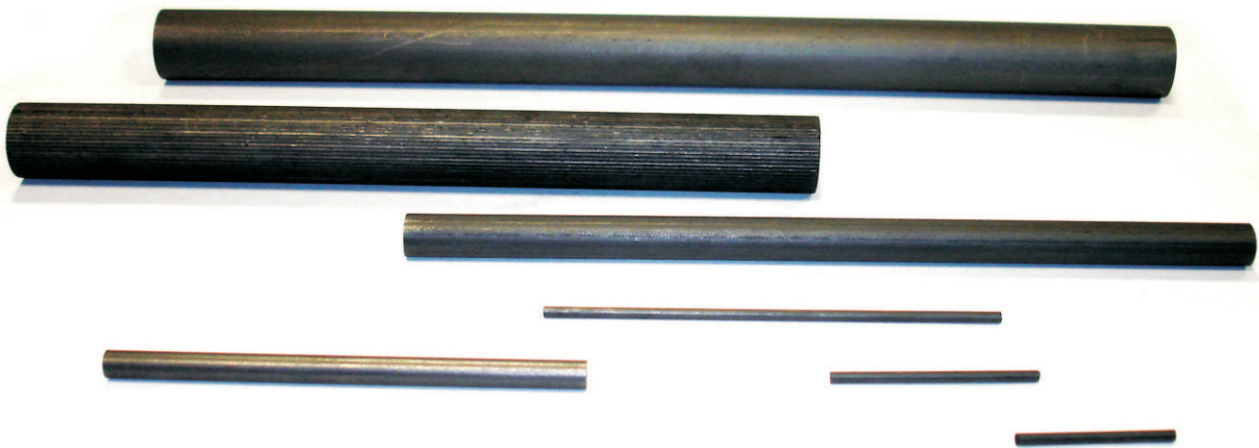

ATAL Srl

progettare e lavorare la grafite

BACCHETTE
RODS

graphite machining

ATAL Srl
progettare e lavorare la grafite

Via Libero Grassi, 3/5/7
I - 20056 Trezzo sull'Adda (Mi)
Tel. 02.40.70.64.93 - 02.90.96.41.16
Fax 02.90.96.40.96