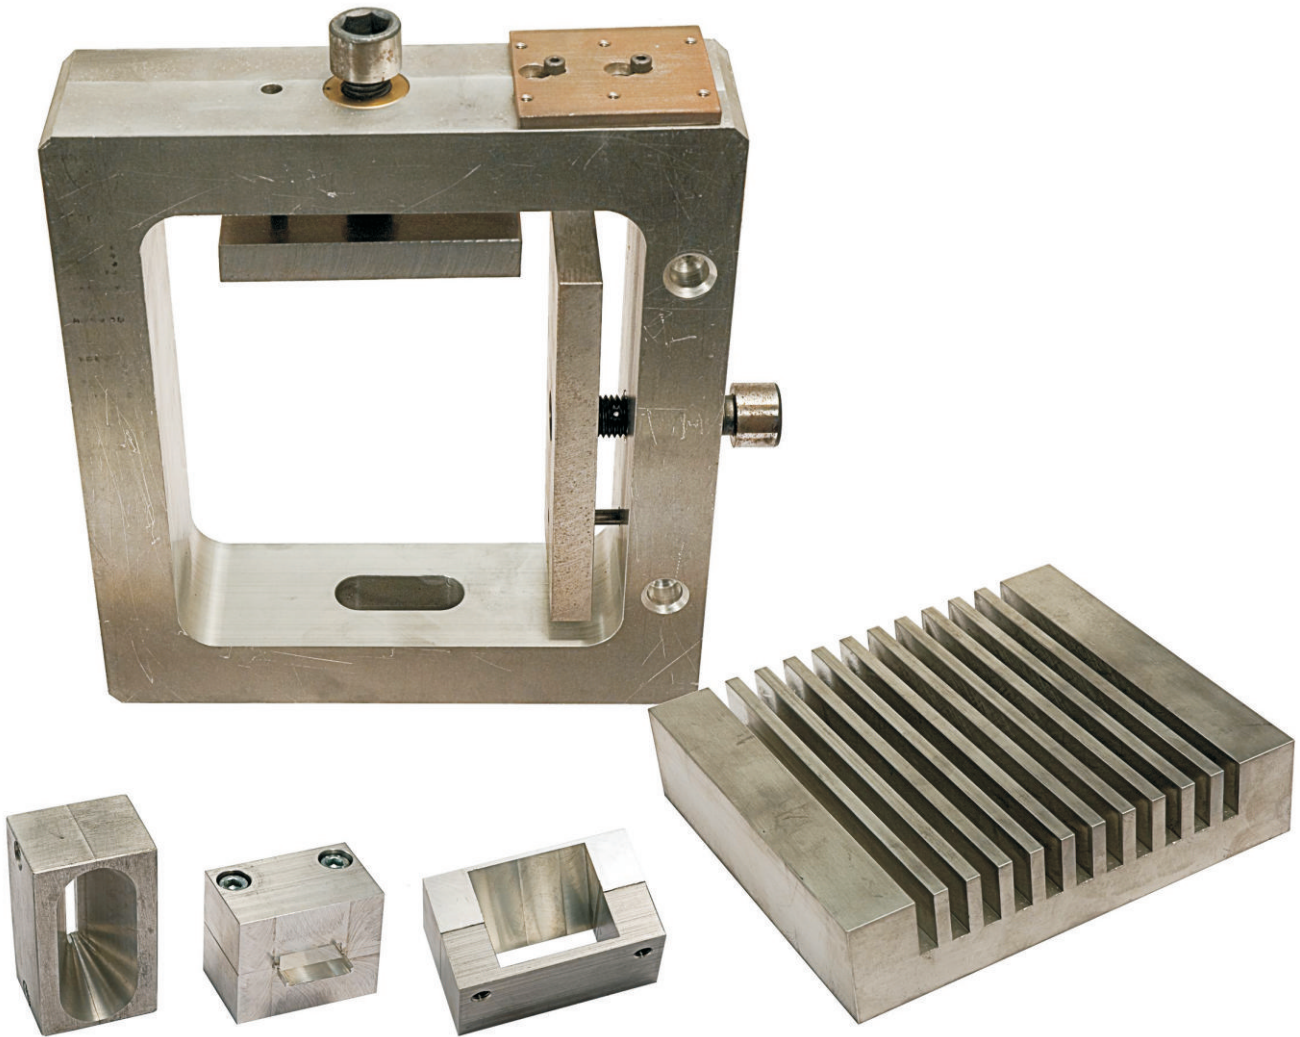

**ATAL** Srl

progettare e lavorare la grafite

**PORTASTAMPI  
FRAMES**

graphite machining

**ATAL** Srl  
progettare e lavorare la grafite

Via Libero Grassi, 3/5/7  
I - 20056 Trezzo sull'Adda (Mi)  
Tel. ++39.02.40.70.64.93 - 02.90.96.41.16  
Fax ++39.02.90.96.40.96