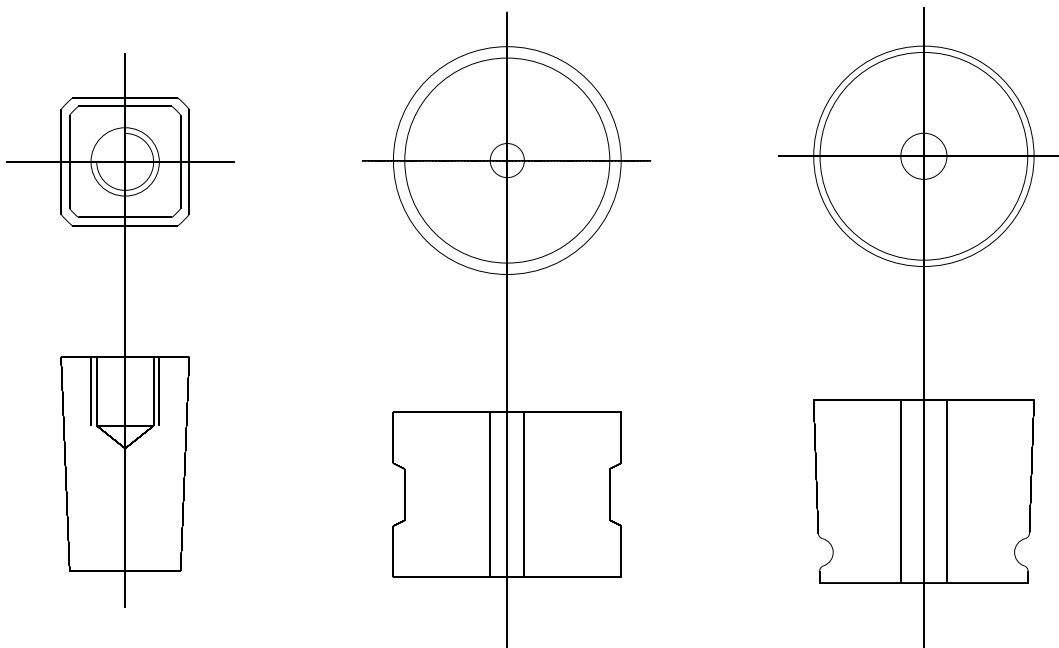

ATAL Srl

progettare e lavorare la grafite

PARTICOLARI PER LA LAVORAZIONE DEL VETRO
SET FOR GLASS PRODUCTION

graphite machining

ATAL Srl
progettare e lavorare la grafite

Via Libero Grassi, 3/5/7
I - 20056 Trezzo sull'Adda (Mi)
Tel. ++39.02.40.70.64.93 - 02.90.96.41.16
Fax ++39.02.90.96.40.96