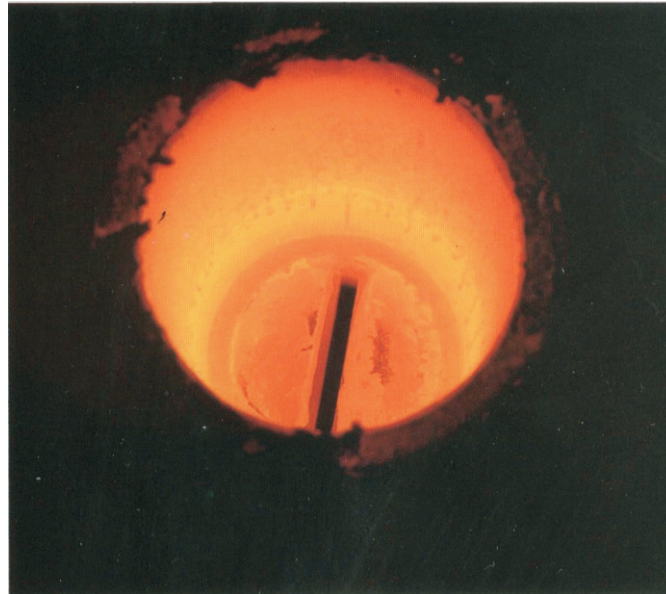

ATAL Srl

progettare e lavorare la grafite

CROGIOLI
CRUCIBLES

graphite machining

ATAL Srl
progettare e lavorare la grafite

Via Libero Grassi, 3/5/7
I - 20056 Trezzo sull'Adda (Mi)
Tel. 02.40.70.64.93 - 02.90.96.41.16
Fax 02.90.96.40.96