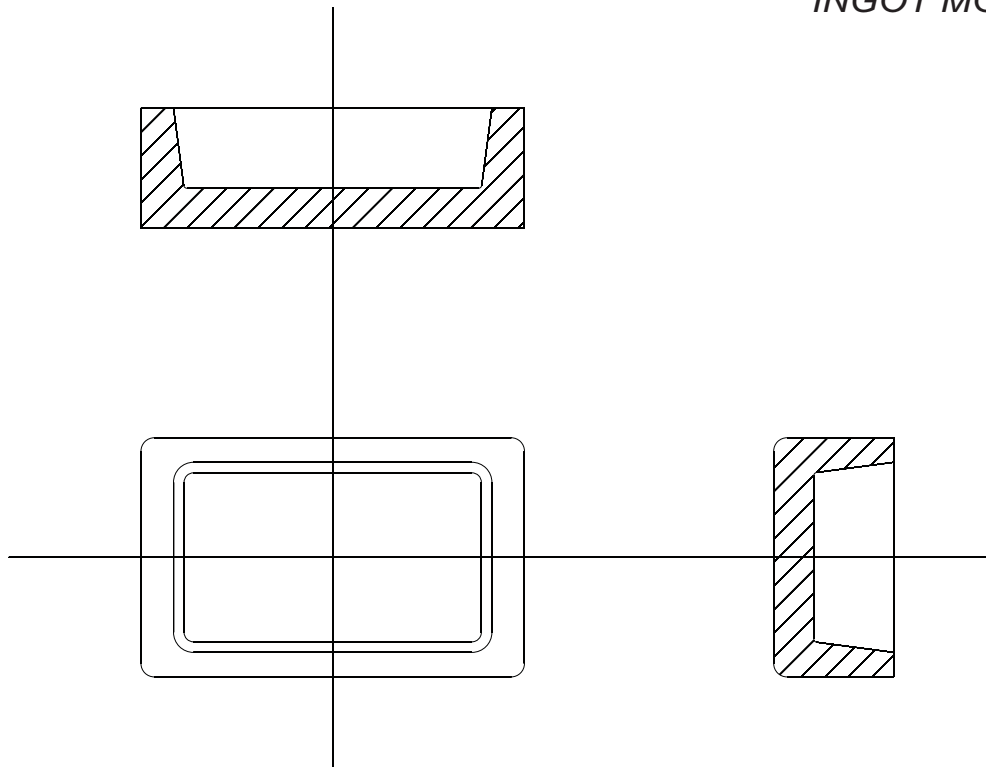

ATAL Srl

progettare e lavorare la grafite

LINGOTTIERE
INGOT MOULDS

graphite machining

ATAL Srl
progettare e lavorare la grafite

Via Libero Grassi, 3/5/7
I - 20056 Trezzo sull'Adda (Mi)
Tel. 02.40.70.64.93 - 02.90.96.41.16
Fax 02.90.96.40.96