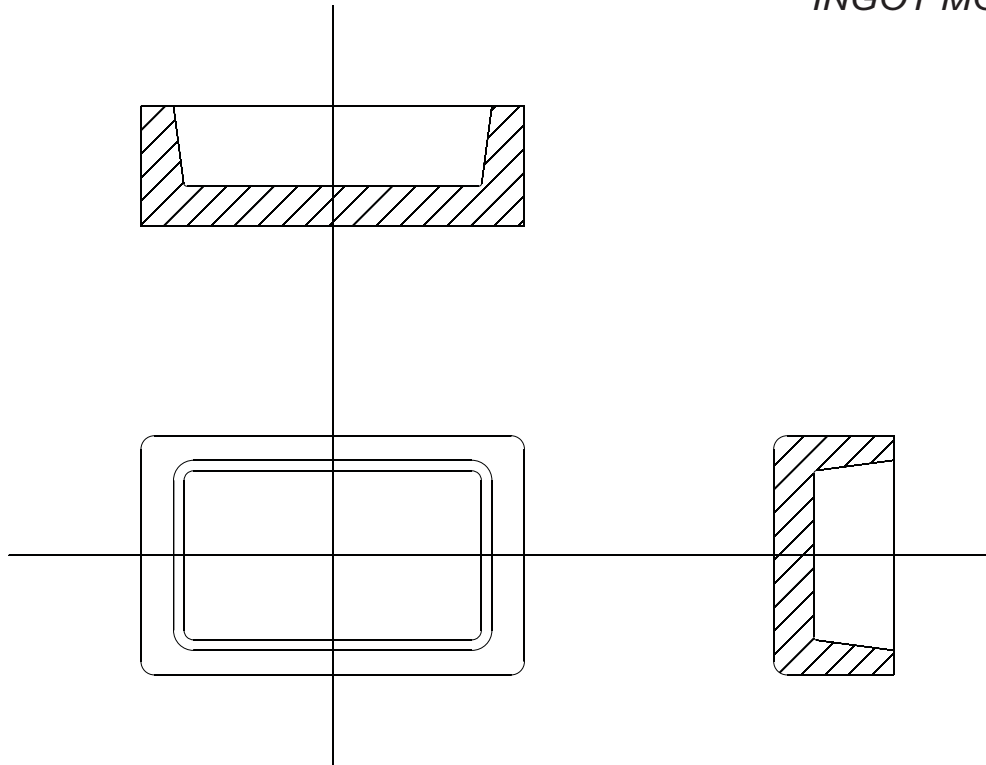

ATAL Srl

progettare e lavorare la grafite

LINGOTTIERE
INGOT MOULDS

graphite machining

ATAL Srl
progettare e lavorare la grafite

Via Libero Grassi, 3/5/7
I - 20056 Trezzo sull'Adda (Mi)
Tel. 02.40.70.64.93 - 02.90.96.41.16
Fax 02.90.96.40.96