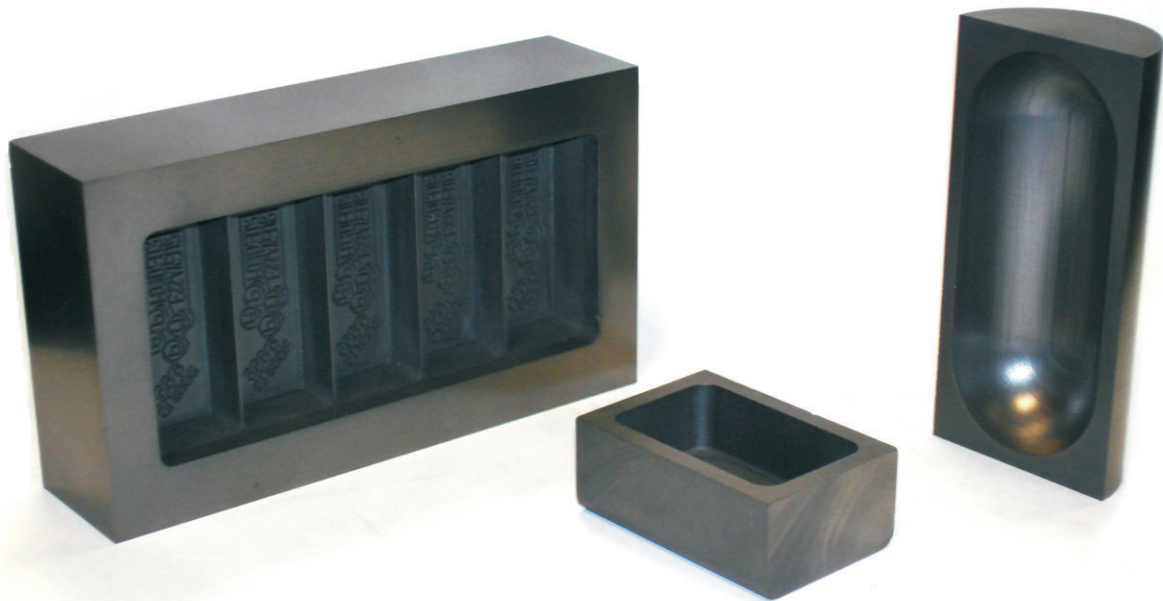

ATAL Srl

progettare e lavorare la grafite

LINGOTTIERE
INGOT MOULDS

graphite machining

ATAL Srl
progettare e lavorare la grafite

Via Libero Grassi, 3/5/7
I - 20056 Trezzo sull'Adda (Mi)
Tel. 02.40.70.64.93 - 02.90.96.41.16
Fax 02.90.96.40.96