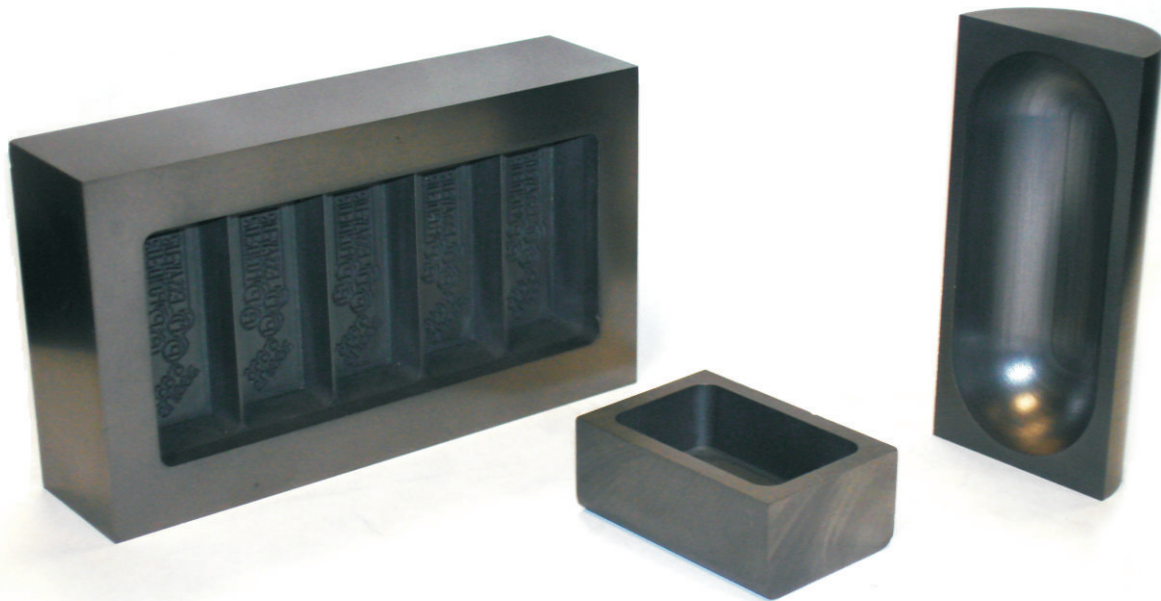

ATAL Srl

progettare e lavorare la grafite

LINGOTTIERE
INGOT MOULDS

graphite machining

ATAL Srl
progettare e lavorare la grafite

Via Libero Grassi, 3/5/7
I - 20056 Trezzo sull'Adda (Mi)
Tel. 02.40.70.64.93 - 02.90.96.41.16
Fax 02.90.96.40.96