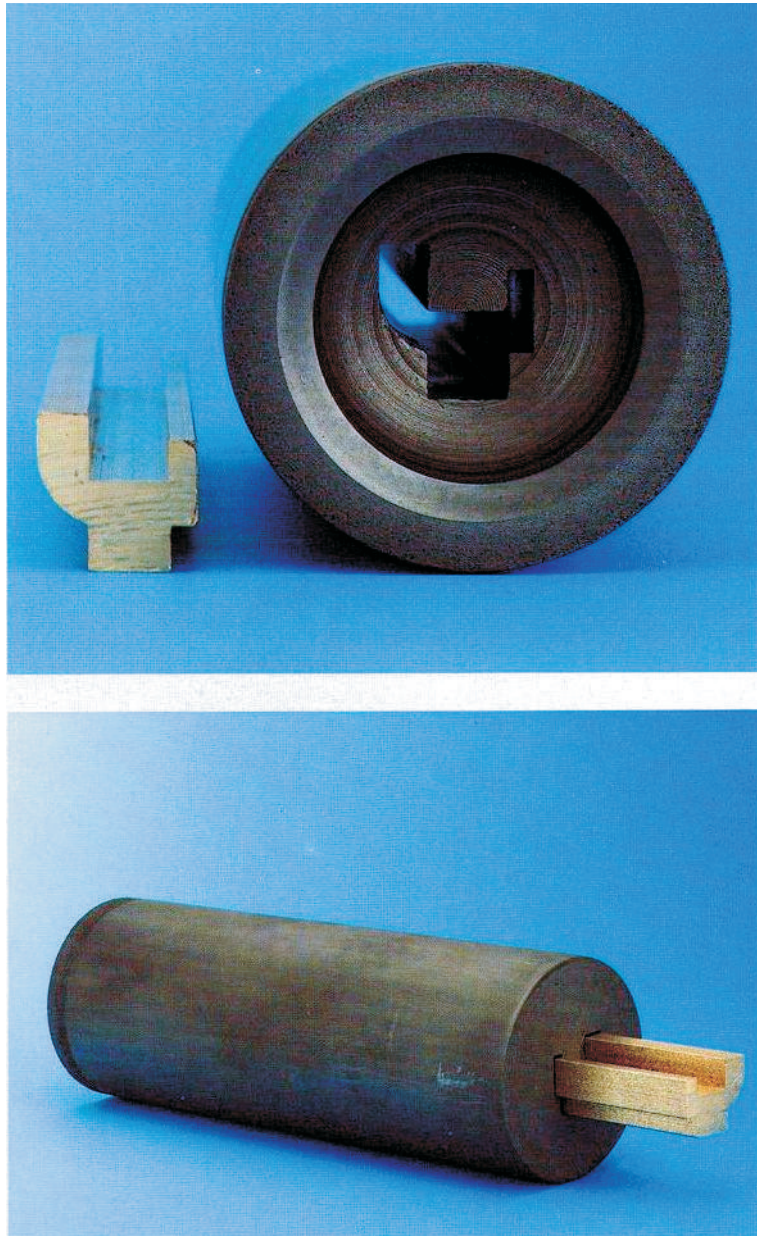

ATAL Srl

progettare e lavorare la grafite

FILIERA «OROLOGIO»
DIES AS PER PLAN («OROLOGIO»)

graphite machining

ATAL Srl
progettare e lavorare la grafite

Via Libero Grassi, 3/5/7
I - 20056 Trezzo sull'Adda (Mi)
Tel. ++39.02.40.70.64.93 - 02.90.96.41.16
Fax ++39.02.90.96.40.96